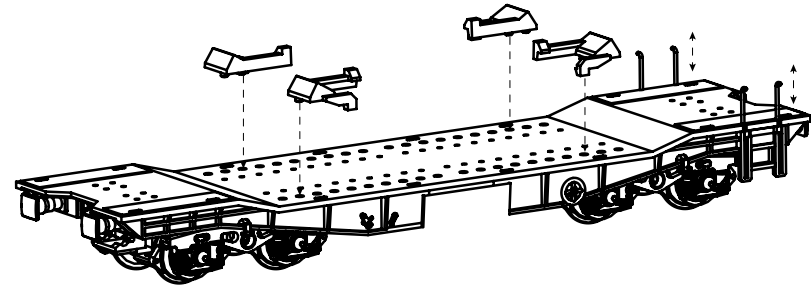

*Preisgruppe *price category *Catégorie de prix *Gruppo dei prezzi

ET-Nr.:	Descripción:	说明:	Omschrijving:	Описание:	PG*
94100-23	Enganche	挂钩	koppeling	муфта	5
40703-34	Chaveta	固定销	gibs	клин	7
94400A-35	Rueda de maniobra (2 u.)	方向盘 (2个)	Handwiel (2 stuks.)	маховое колесо (2 шт.)	5
94400A-36	Maniobra	扶手	Handvatten + handvat houder	ручка	7
94400A-37	Búfer (4 u.)	缓冲器 (4个)	Buffer (4 stuks.)	Буфер (4 шт.)	7
94400A-38	Pieza de conexión (2 u.) + muelle (2 u.)	挂钩-短 (2个) + 弹簧 (2个)	Kupplungsschacht (2 st.) + Veer (2 st.)	соединительная деталь (2 шт.) + пружина (2 шт.)	8
94400A-39	Bogie (2 u.)	轮架 (2个)	Bogie (2 st.)	Тележка (2 шт.)	8
94400A-40	Taco del freno (2 u.)	刹车片 (2个)	Remschoenen (2 st.)	тормозной башмак (2 шт.)	7
94400A-41	Rodaje (2 u.)	轮组 (2个)	Set wielen (2 stuks.)	колёсная пара (2 шт.)	8

*Grupo de precio *价格表 *Priscategorie *ценевая категория

PIKO Spielwaren GmbH · Lutherstraße 30 · 96515 Sonneberg · GERMANY
德国比高有限公司 · 德国图林根州索内堡市路德街30号

40703-90-7000

Schwerlastwagen

Flat Car / Wagon plat / 平板车

包装及说明书内包含重要信息, 请保留备用

ERSATZTEILE

Spare parts · Pièces détachées · Parti di ricambio · Repuestos · 配件 · Reserveonderdelen · Запасные части

Bei Ersatzteilanforderung bitte immer die vollständige Ersatzteil-Nr. angeben. Hinweis: Für dieses Modell sind nur die unten aufgeführten Ersatzteile erhältlich!	Please order the wanted spare part with the complete spare part item number. Note: Only the spare parts listed below are available for this model!	Pour commander des pièces de rechange, ne pas oublier de donner le numéro d'article de la pièce demandée: Notez que seules les pièces ci-dessous sont disponibles!	订购配件时请附上完整的配件号码。 注：这个模型，只有以下配件可订购！