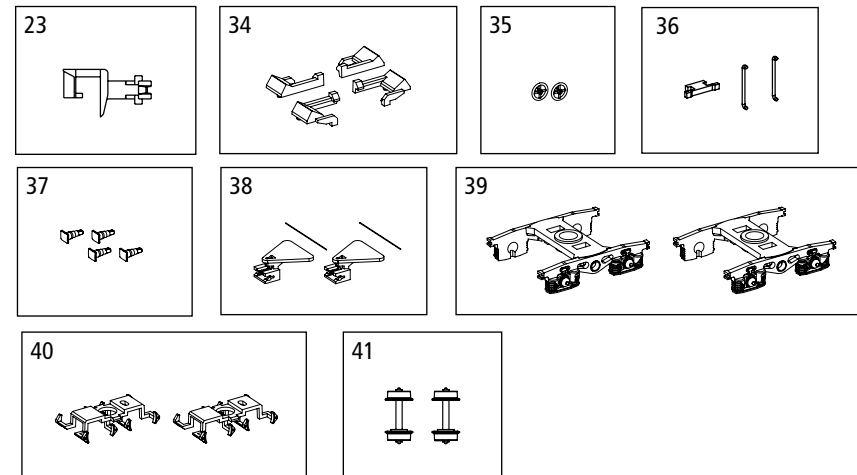

PIKO Spielwaren GmbH · Lutherstraße 30 · 96515 Sonneberg · GERMANY
德国比高有限公司 · 德国图林根州索内堡市路德街30号

40703-90-7000